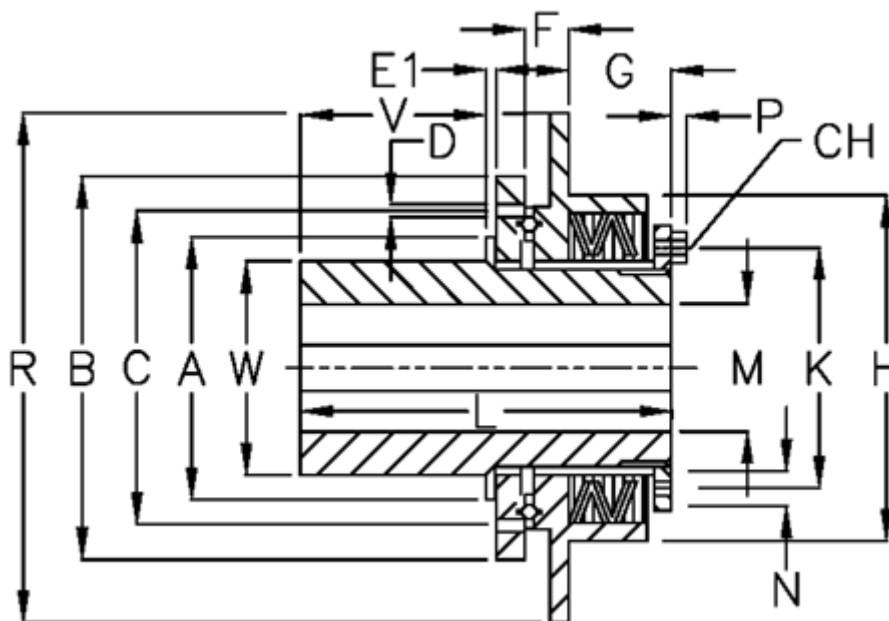

Varenummer: 46964523
 Beskrivelse: Synchron mini F 45 L

Mål

A = 78	H = 114	Tallerkenfjeder udførelse = L - svær
B = 115	K = 86	V = 60.0
C = 100	L = 127.0	W = 65
CH = 10	M max = 45	
D = 6xM6	M min = 18	
E1 = 8.0	N = 5	
F = 8.0	R = 150	
G = 34.5	Tallerkenfjeder montering = 3x1L	